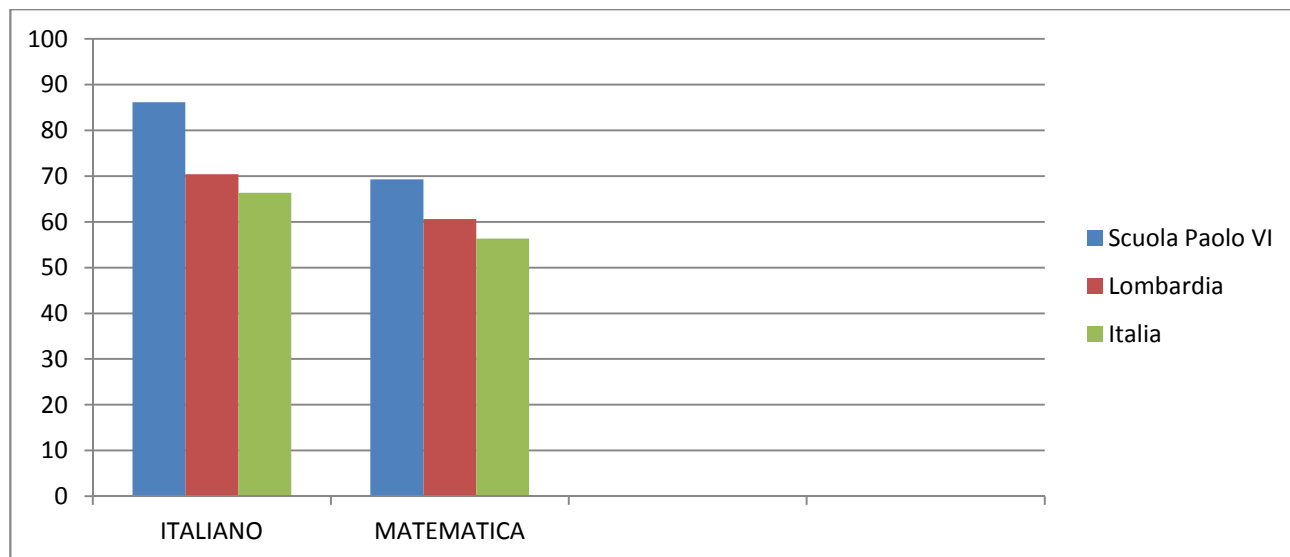

INVALSI AS 2010/2011 PROVA CLASSI PRIME

	<u>SCUOLA PAOLO VI /</u>	<u>SCUOLE LOMBARDIA -</u>	<u>SCUOLE DELLO STATO</u>
ITALIANO	68,2	64,9	62,3
MATEMATICA	50,8	50,5	46,6

INVALSI AS 2010/2011 PROVA ESAME DI STATO

	<u><i>SCUOLA PAOLO VI /</i></u>	<u><i>SCUOLE LOMBARDIA -</i></u>	<u><i>SCUOLE DELLO STATO</i></u>
ITALIANO	86,1	70,4	66,3
MATEMATICA	69,3	60,6	56,4